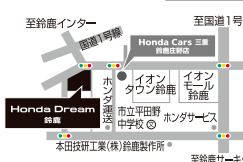

〒513-0834
鈴鹿市庄野羽山3丁目7番1号
TEL.059-375-3636
FAX.059-375-7200

定休日/毎週水曜日、第2・第3火曜日
営業時間/AM10:00~PM7:00
URL:www.dream-suzuka.com